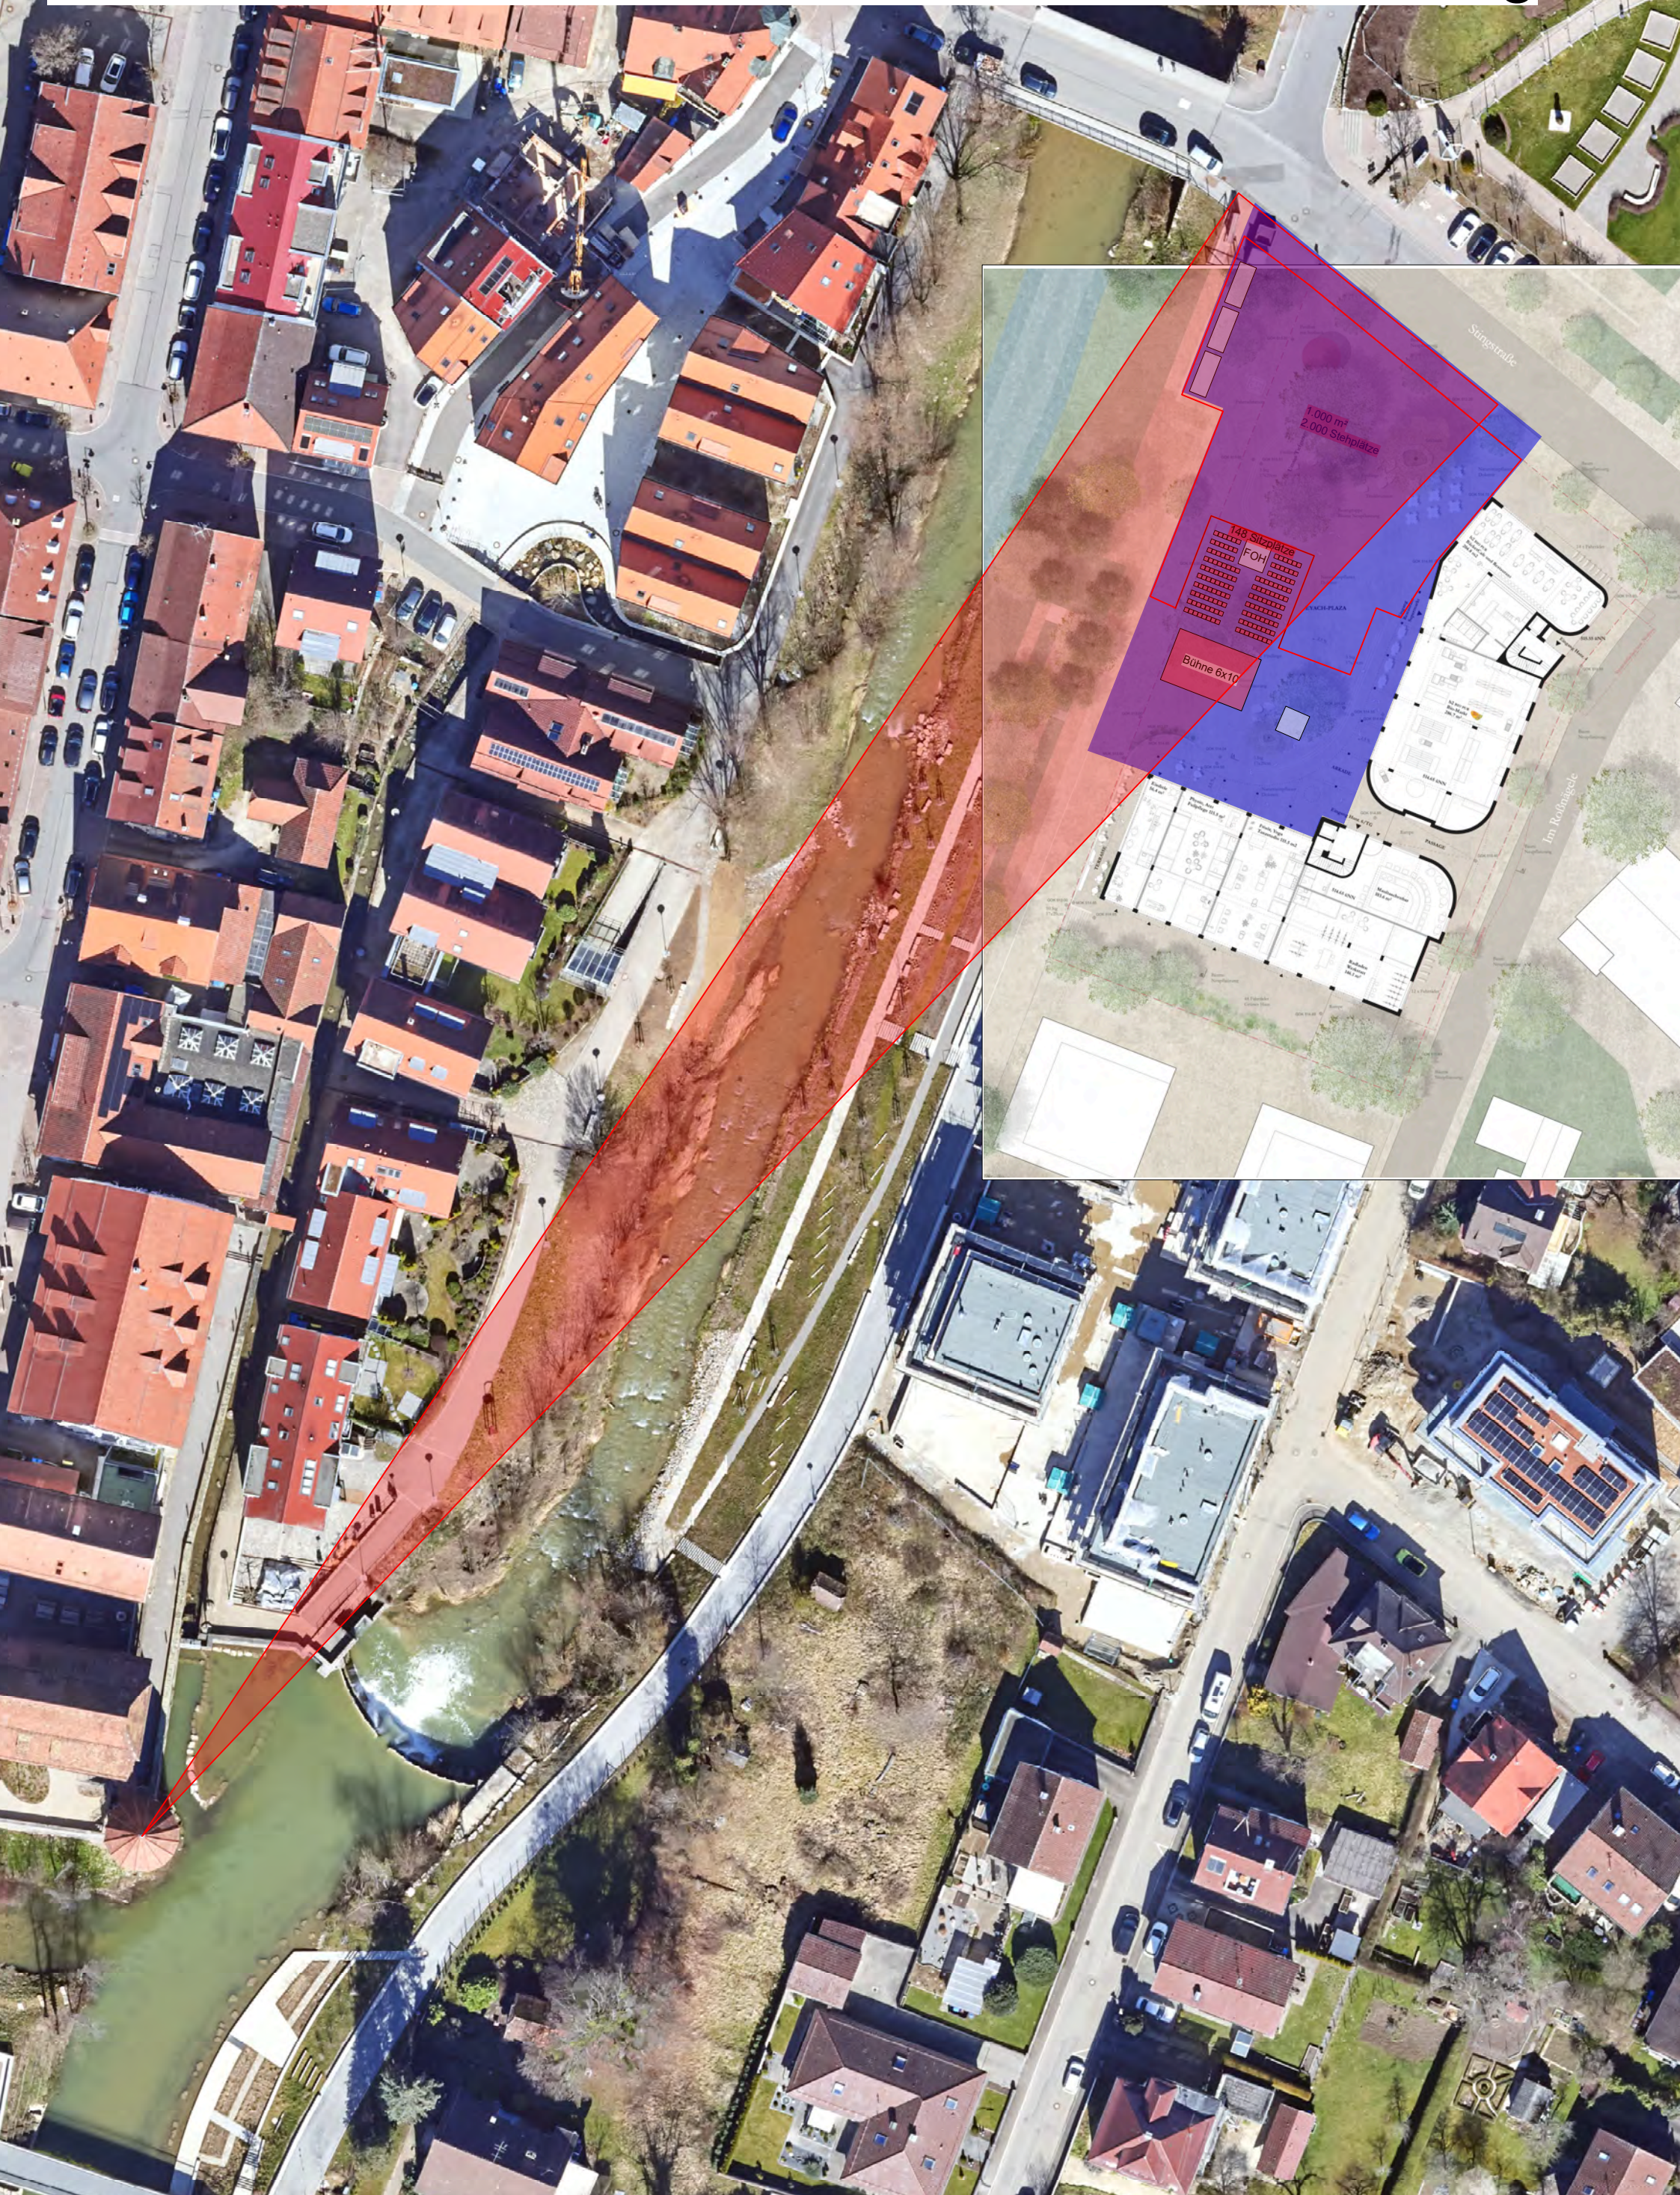

Flächenvergleich Marktplatz - Plaza mit Neubebauung

1.940 m²

1.700 m²

Marktplatz

Flächenvergleich Plaza 2024 - Plaza mit Neubebauung

Kultur auf der Plaza 04.05.2025 - Standort Bühne

Kultur-Veranstaltung auf der Plaza

Sichtachse Zollernschloss mit Kulturveranstaltung

Sichtachse Zollernschloss mit Kulturveranstaltung

Weihnachten auf der Plaza

Wochenmarkt Vergleich Friedrichstr. - Plaza Neubebauung