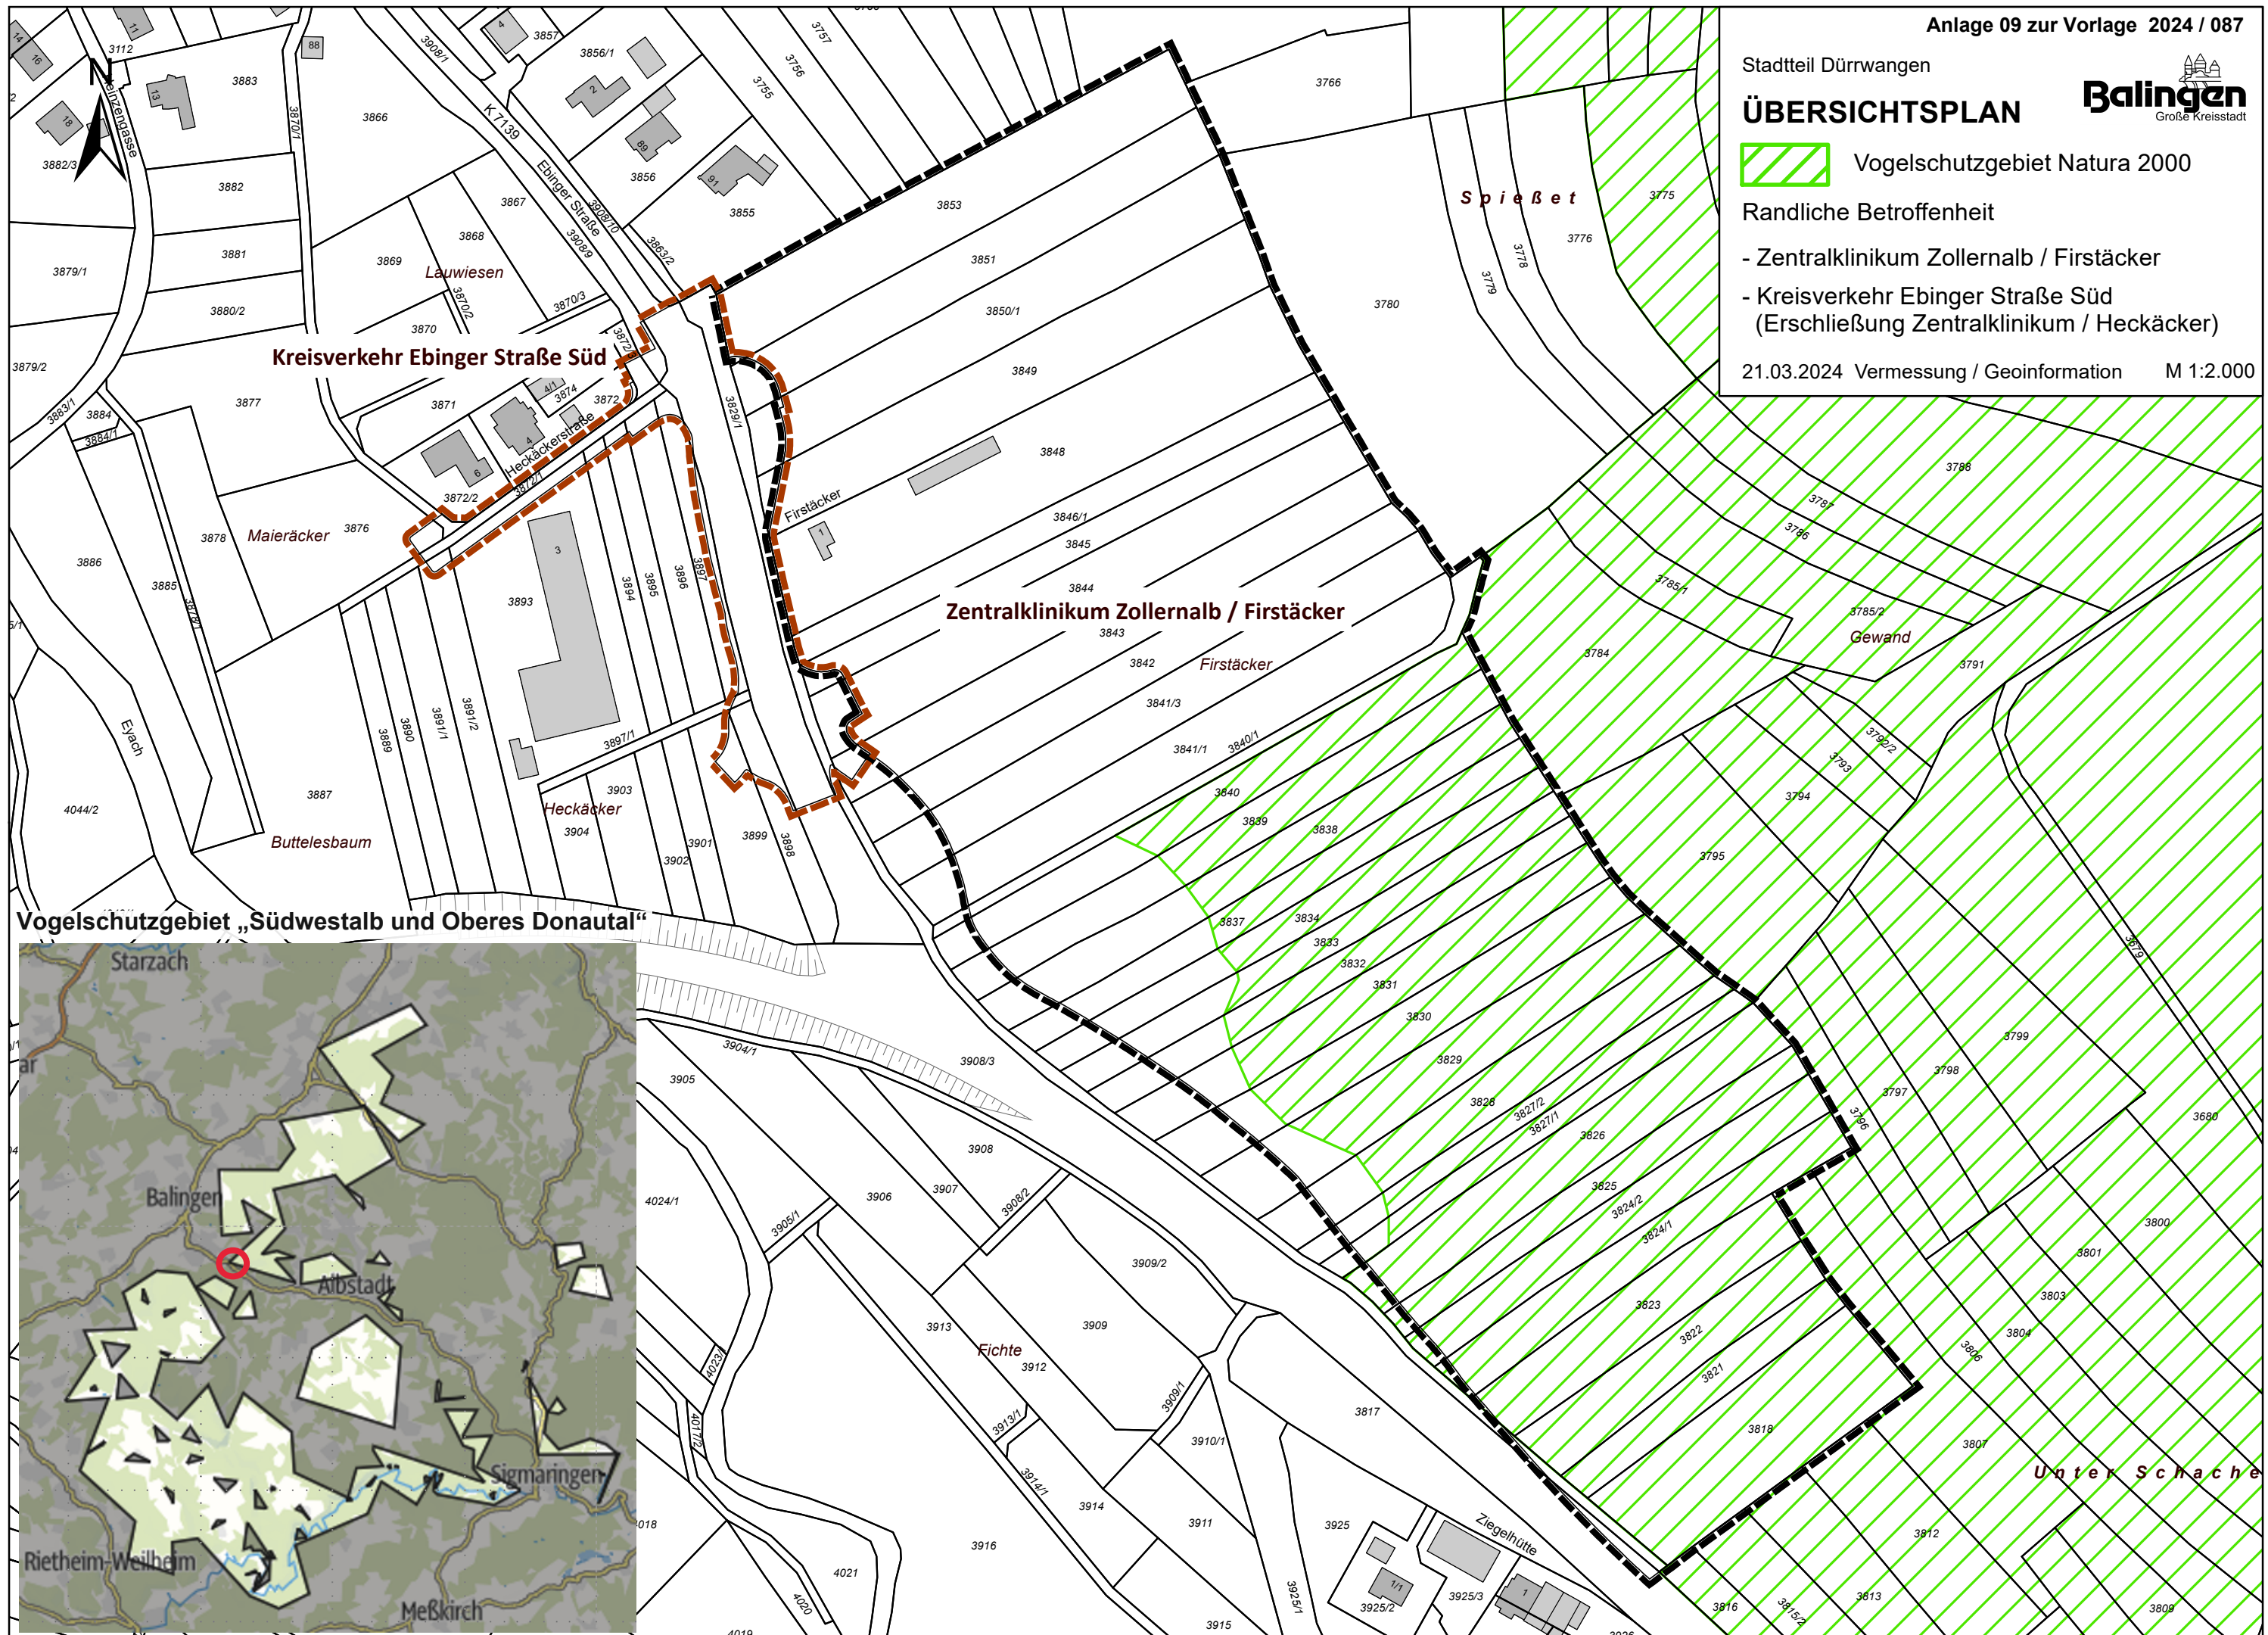

Stadtteil Dürrwangen

ÜBERSICHTSPLAN

 Vogelschutzgebiet Natura 2000

Randliche Betroffenheit

- Zentralklinikum Zollernalb / Firstäcker
- Kreisverkehr Ebinger Straße Süd (Erschließung Zentralklinikum / Heckäcker)

21.03.2024 Vermessung / Geoinformation M 1:2.000

Vogelschutzgebiet „Südwestalb und Oberes Donautal“